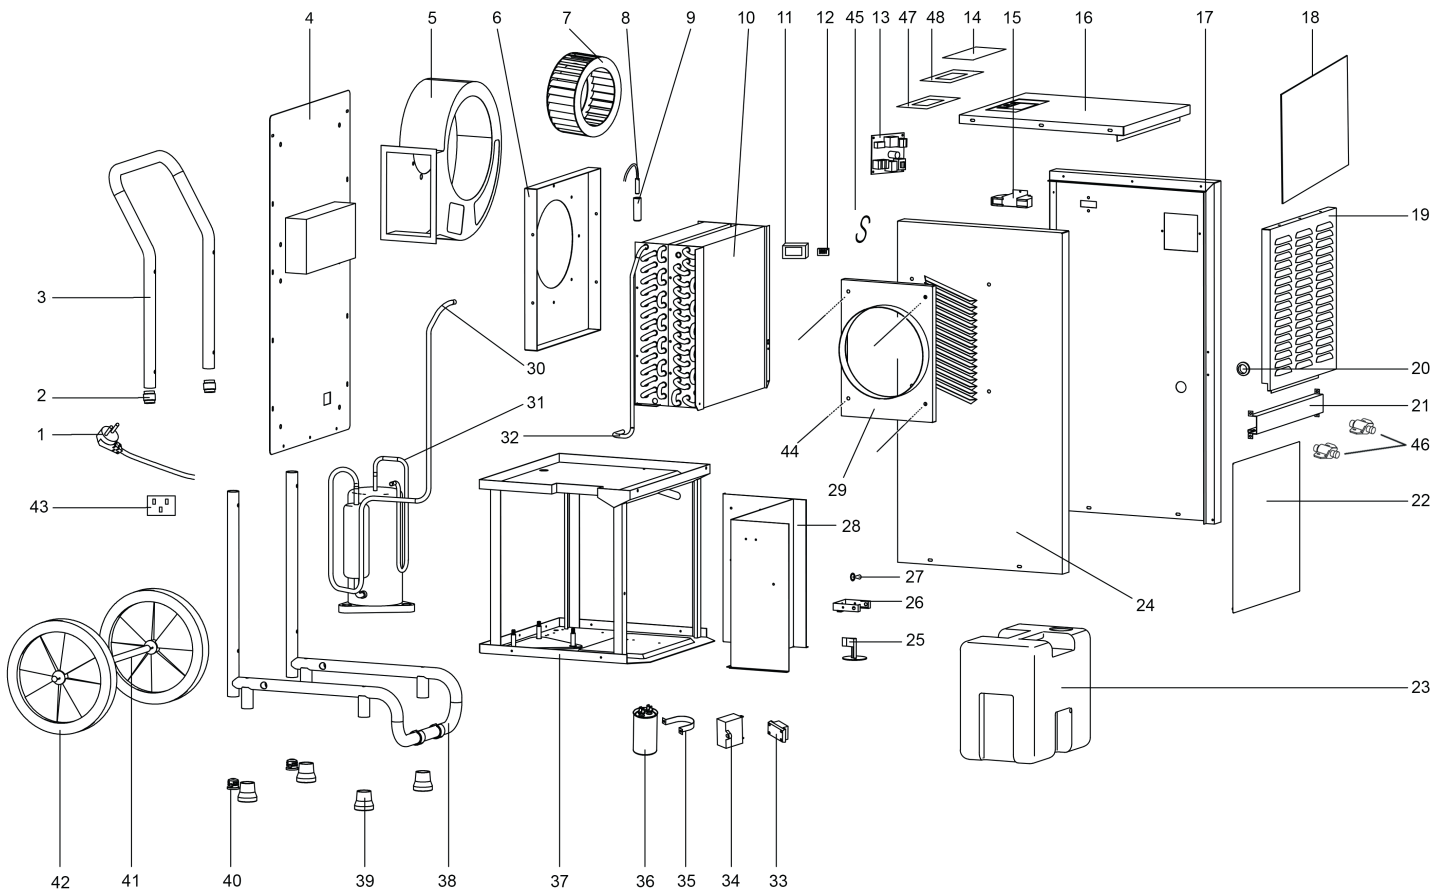

## Elenco dei pezzi

Ultimo aggiornamento  
vedi [www.rems.de](http://www.rems.de)  
altri ricambi su richiesta

deu	eng	fra	ita	
1 Anschlussleitung 3 m	Mains lead 3 m	Cordon raccordement électrique 3 m	Cavo di alimentazione 3 m	132110R220
— Fahrgestell Teil 1 (Pos. 2+3)	Wheel stand part 1 (Pos. 2+3)	Châssis pièce 1 (Pos. 2+3)	Carrello pezzo 1 (Pos. 2+3)	132143R
8 Temperaturfühler	Temp. feeler gauge	Capteur température	Sensore temperatura	132140R
12 Feuchtesensor	Moisture sensor	Capteur d'humidité	Sensore umidità	132103R
13 Display komplett (R404)	Display complete (R404)	Écran complet (R404)	Display completa (R404)	132136R
13 Display komplett (R290)	Display complete (R290)	Écran complet (R290)	Display completa (R290)	132145R
14 Displayfolie (R404)	Screen protector (R404)	Film écran (R404)	Pellicola display (R404)	132137R
14 Displayfolie (R290)	Screen protector (R290)	Film écran (R290)	Pellicola display (R290)	132148R
15 Stromverbrauchszähler	Electricity meter	Compteur électrique	Contatore consumo energia	132138R
18 Luftfilter	Air filter	Filtre à air	Filtro dell'aria	132139R
22 Klappe	Flap	Clapet	Sportello	132133R
23 Kondensatbehälter	Condensation tank	Réservoir de condensats	Recipiente di raccolta della condensa	132100R
42 Rad, 2er-Pack	Wheel, pack of 2	Roue, jeu 2p.	Ruota, conf. 2 pz.	132149R
43 Steckerbuchse	Female plug	Prise femelle	Connettore	132111R
— Schraubensatz (Pos. 44)	Screw set (Pos. 44)	Jeu de vis (Pos. 44)	Set viti (Pos. 44)	132112R
45 Anschlussleitung Feuchtesensor	Mains lead humidity sensor	Cordon raccordement électrique capteur d'humidité	Cavo di alimentazione sensore umidità	132113R
46 Magnet mit Halter	Magnet with holder	Magnet avec support	Calamita con supporto	132144R
47 Dichtung (R290)	Seal (R290)	Joint (R290)	Guarnizione (R290)	132142R
48 Displayhalterung (R290)	Screen holder (R290)	Support d'écran (R290)	Supporto display (R290)	132146R